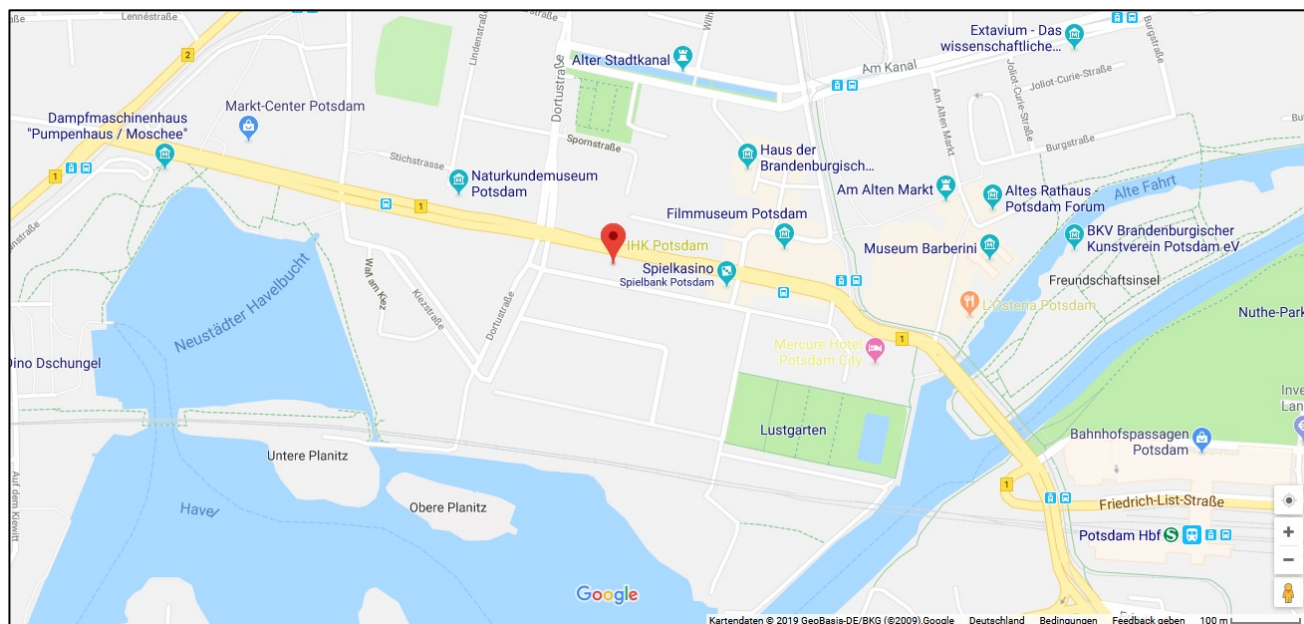

ANREISEINFORMATIONEN

Die IHK Potsdam befindet sich in der Breiten Straße 2a-c, 14467 Potsdam.

Auto:

In der Breiten Straße finden Sie keine Parkmöglichkeiten. Die IHK Potsdam verfügt über eine Tiefgarage mit 105 Stellplätzen (kostenpflichtig) in der Henning-von-Tresckow-Straße.